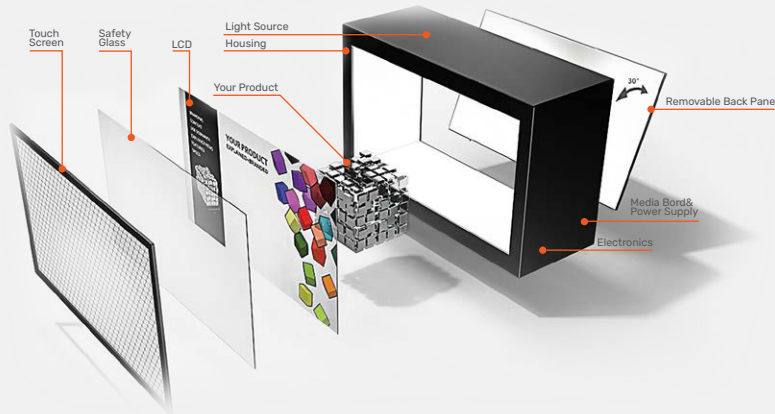

# Ghost Box

Ghost Box, kullanıcının ekran içerisinde gerçek bir ürünü ve aynı zamanda ekrandaki dijital içeriği görebileceği entegre şeffaf LCD ekran çözümüdür. Farklı ürün türleri için farklı boyutlar mevcuttur.