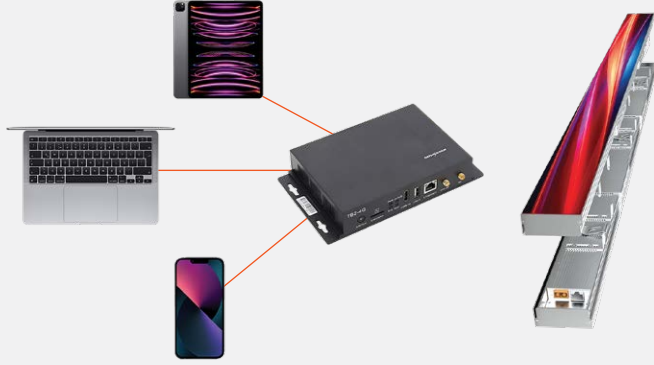

Modüler Reyon LED

Modüler yapıya ve GOB teknolojisine sahip, yüksek çözünürlüklü, LED rafları keşfedin.

Ürün Boyutu	Piksel Aralığı	1.5 mm (P1.5)
300x60x21 mm	LED Türü	SMD1010 - SMD1515
600x60x21 mm	Parlaklık	500nit
900x60x21 mm	Yenileme Hızı	3840 Hz
1200x60x21 mm	Kontrast	3.000:1
400x50x21 mm	Güç Kaynağı	200W
600x50x21 mm		
800x50x21 mm		
1000x50x21 mm		
1200x50x21 mm		

ÖZELLİKLER

- Çok ince.
- Su geçirmez ön yüzey.
- Özelleştirilmiş boyut.
- Suya dayanıklı, üst düzey koruma sağlayan GOB Teknolojisi'ne sahip LED ürün.