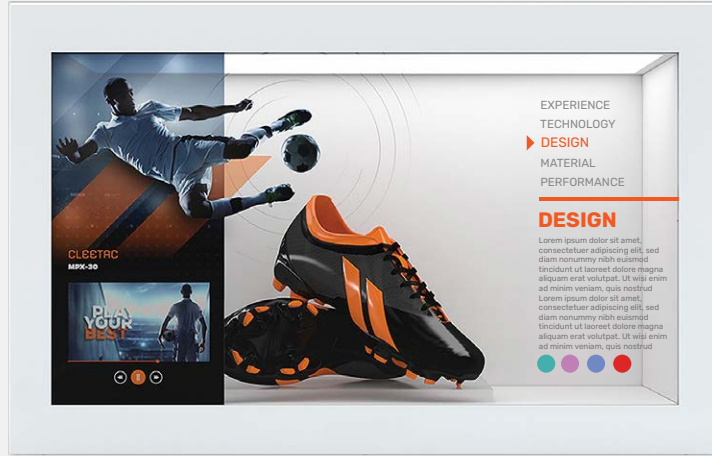

Ghost Box

Ghost Box, kullanıcının ekran içerisinde gerçek bir ürünü ve aynı zamanda ekrandaki dijital içeriği görebileceği entegre şeffaf LCD ekran çözümüdür. Farklı ürün türleri için farklı boyutlar mevcuttur.

Ultra HD

Dokunmatik

Şeffaf

Ürün Boyutları	Parlaklık
213x163x100 mm	250nit
261x199x100 mm	250nit
334x226x100 mm	250nit
385x248x100 mm	250nit
261x199x100 mm	250nit
334x226x100 mm	250nit
385x248x100 mm	250nit
826x521x400 mm	300nit
1202x732x400 mm	300nit
1577x952x400 mm	300nit
2064x1235x400 mm	300nit

Yapı	Alüminyum Vitrin
Aydınlatma	Yüksek Parlaklıkta LED Arka Işık
Panel	Şeffaf LCD (FHD veya 4K UHD)
Şeffaflık	%15 Geçirgenlik
Kontrast	3.000:1
Yenileme Oranı	60 Hz
Bağlantılar	Dahili Medya Oynatıcısını kullanmak için USB; PC ve Oynatıcı ile kullanmak için HDMI gerekmektedir.
Entegre PC	Windows PC veya Android Player
Güç Kaynağı	100-240V (50/60 Hz)
İşletim Sistemi	Android, Windows, Linux, Mac OS X herhangi bir Mediaplayer

ÖZELLİKLER

- Işık yoğunluğunun olduğu ortamlar için mükemmel çözüm.
- Yüksek kontrast oranı.
- Piyasadaki en yüksek şeffaflık.
- Kullanım ömrü 80.000 saat.
- USB üzerinden içeriği otomatik oynatma.
- 7/24 sürekli çalışma için üretilmiştir.
- Kilitlenebilir kapak.