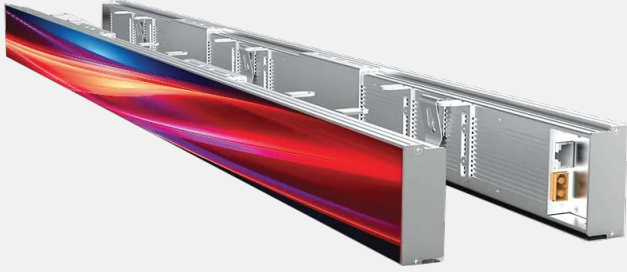

Reyon LED

Klasik market raflarını unutun. Su ve toz geçirmez, yüksek çözünürlüklü LED rafları keşfedin.

Ürün Boyutu

300x60x23.5 mm

Piksel Aralığı

1.25 mm (P1.25)

Çözünürlük

120x45

Parlaklık

50-600nit

Güç

15W

Yenileme Hızı

3840 Hz

Kontrast

10000:1

Yenileme Oranı

50/60 Hz

Ağırlık

0.35 kg

LED Yapılandırması

COB 1R1G1B

ÖZELLİKLER

- Su geçirmez.
- Yüksek çözünürlük.
- USB, Wi-Fi, 4G, PC kontrolü destekler.
- Hızlı kurulum.
- XT60 standart güç kablosu.
- Çift taraflı güç kaynağına sahiptir.
- Yüksek kontrast oranı.