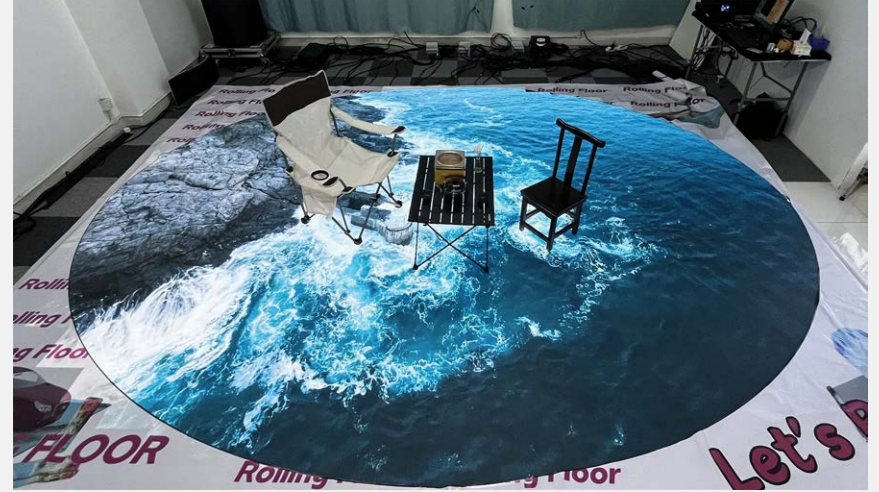

Zemin LED

Rolling Screen, basit bir şekilde kurulabilen bir üründür. Bu LED ürün sayesinde, yüksek kontrastta mükemmel görünüm ve görüntü efekti elde edebilirsiniz.

Piksel Aralığı	1.953 mm (P1.95)
LED Türü	SMS1010
Piksel Yoğunluğu	262144dot/m²
Modül Boyutu	500x62.5x12 mm
Çözünürlük	256x32 dot
Tarama Modu	32S
Ekran Ağırlığı (kg/m)	15
IP Derecelendirmesi	IP63/IP21
Renk Derinliği	12-16bit
Ortalama Güç Tüketimi	170W/sqm

Ürün Boyutu
1 m² (Özelleştirebilir)

ÖZELLİKLER

- İnce ve hafif bir yapıya sahiptir.
- Güvenli kullanım sağlayan düşük voltajlı 24V/DC giriş.
- Üst düzey koruma sağlayan GOB Teknolojisi.
- Ultra geniş görüş açısı.
- Destek yapısına gerek duymadan doğrudan yere serilir.
- Birleştirme boşluğu ve vida noktaları olmadan kolay kurulum.
- Metrekare başına 2,5 tondan fazla yük taşıma özelliği.