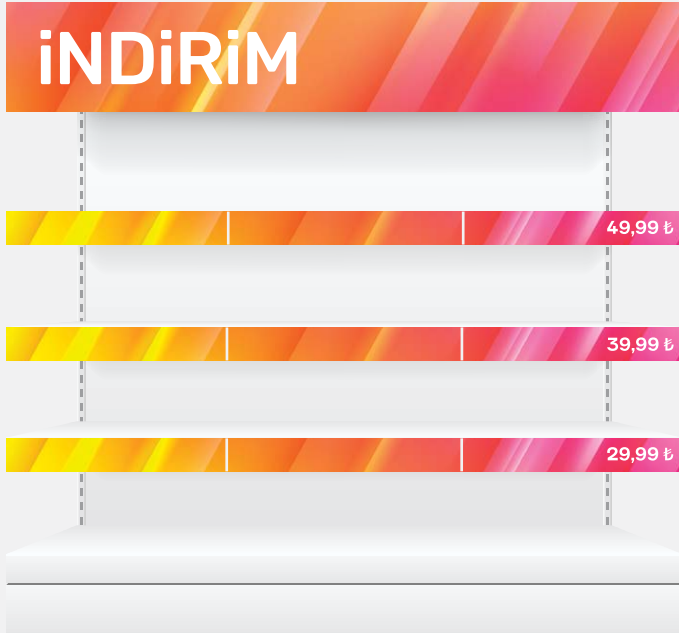

9.9₺	56.9₺	14.9₺	19.9₺	4.9₺	29.8₺	39.8₺
------	-------	-------	-------	------	-------	-------

İnce

HD Kalite