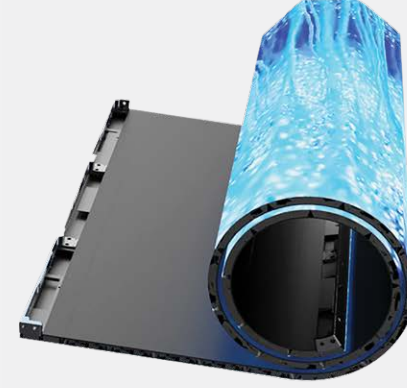

Zemin LED

Rolling Screen, basit bir şekilde kurulabilen bir üründür. Bu LED ürün sayesinde, yüksek kontrastta mükemmel görünüm ve görüntü efekti elde edebilirsiniz.

Piksel Aralığı	1.953 mm (P1.95)
LED Türü	SMS1010
Piksel Yoğunluğu	262144dot/m²
Modül Boyutu	500x62.5x12 mm
Çözünürlük	256x32 dot
Tarama Modu	32S
Ekran Ağırlığı (kg/m)	15
IP Derecelendirmesi	IP63/IP21
Renk Derinliği	12-16bit
Ortalama Güç Tüketimi	170W/sqm

Ürün Boyutu
1 m² (Özelleştirebilir)

ÖZELLİKLER

- İnce ve hafif bir yapıya sahiptir.
- Güvenli kullanım sağlayan düşük voltajlı 24V/DC giriş.
- Üst düzey koruma sağlayan GOB Teknolojisi.
- Ultra geniş görüş açısı.
- Destek yapısına gerek duymadan doğrudan yere serilir.
- Birleştirme boşluğu ve vida noktaları olmadan kolay kurulum.
- Metrekare başına 2,5 tondan fazla yük taşıma özelliği.